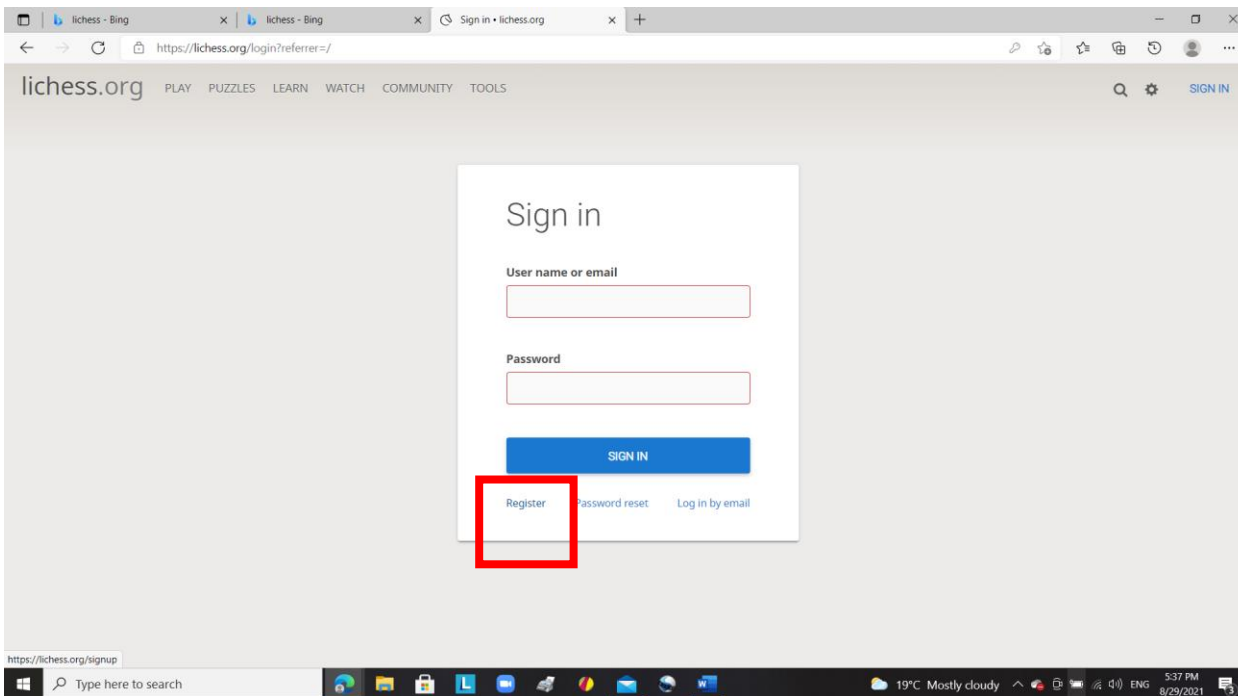

1. Na stránce www.lichess.org – vpravo hore **SIGN IN**

2. Naľavo dole **Register**

3. Zadať **User name** /treba vytvoriť unikátne, ktoré ešte nikto nepoužíva, môže byť aj prezývka, môže obsahovať čísla/ – **Password** / zadať svoje vlastné nové heslo a niekam si ho zapísať/– **Email**/pri deťoch môže byť rodiča alebo priamo dieťaťa, pokiaľ ho používa/.

- Zaklikať dole všetky 4 možnosti – že budete hrať sami, bez používania nápovedy či už počítačovej alebo iného človeka, že budete hrať fair – play, že si nebudete vytvárať viac účtov, že budete dodržiavať Lichess pravidlá – a dole stlačiť tlačítko **REGISTER**