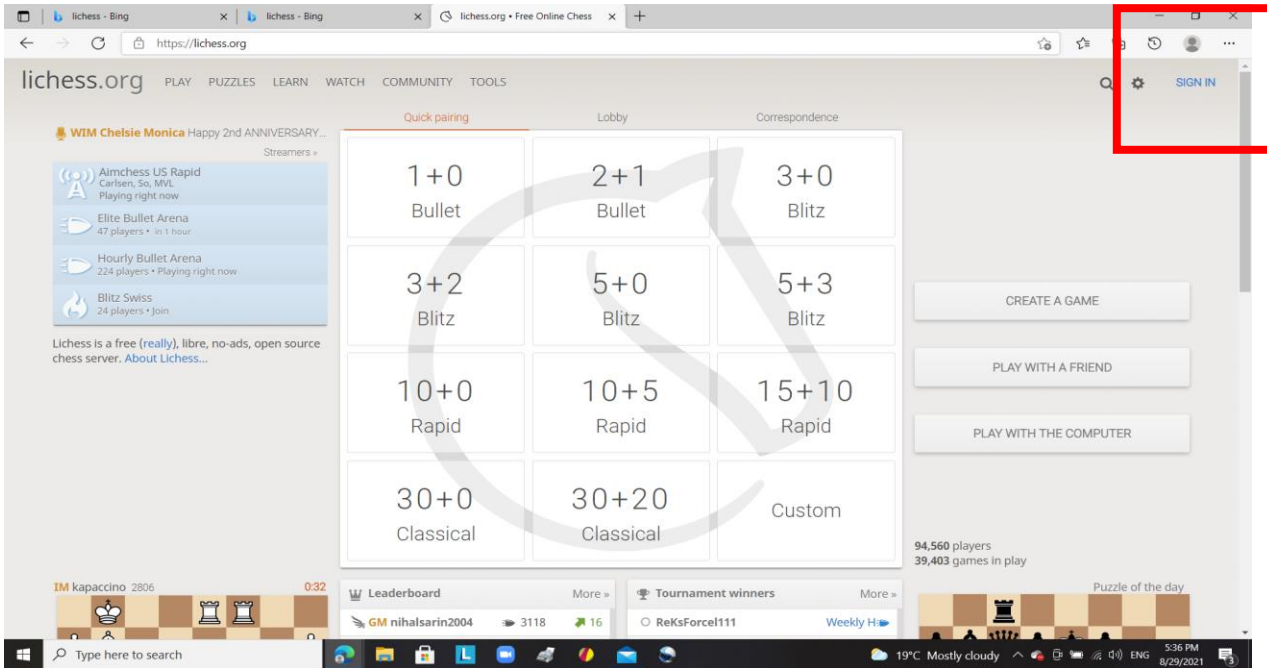

1. Na stránce www.lichess.org – vpravo hore **SIGN IN**

2. Naľavo dole **Register**

3. Zadať **User name** /treba vytvoriť unikátne, ktoré ešte nikto nepoužíva, môže byť aj prezývka, môže obsahovať čísla/ – **Password** / zadať svoje vlastné nové heslo a niekam si ho zapísať/– **Email**/pri deťoch môže byť rodiča alebo priamo dieťaťa, pokiaľ ho používa/.

- Zaklikať dole všetky 4 možnosti – že budete hrať sami, bez používania nápovedy či už počítačovej alebo iného človeka, že budete hrať fair – play, že si nebudete vytvárať viac účtov, že budete dodržiavať Lichess pravidlá – a dole stlačiť tlačítko **REGISTER**